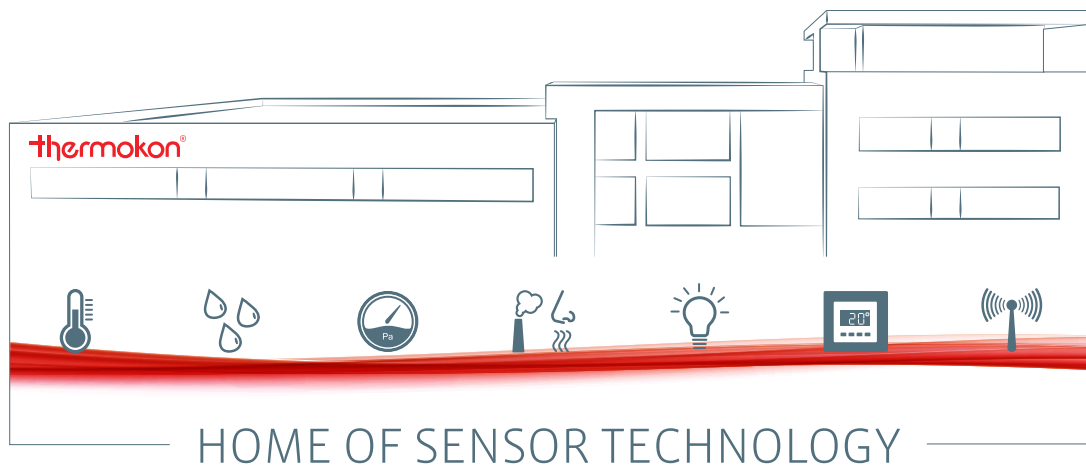

thermokon®

HOME OF SENSOR TECHNOLOGY

Seit 30 Jahren steht der Name Thermokon für die Aufwertung intelligenter Gebäude mit Engineering, Innovation und Qualität „Made in Germany“. Mit der Entwicklung und Fertigung richtungsweisender Sensoren und Sensorsysteme schaffen wir Mehrwert für Kunden in aller Welt. Effizienz, Nachhaltigkeit und Offenheit für Neues stehen dabei ebenso im Fokus wie die enge Partnerschaft und der intensive Dialog mit unseren Kunden.

Thermokon Sensortechnik GmbH

Platanenweg 1 | 35756 Mittenaar | DEUTSCHLAND

Telefon: +49 2778 6960-0 | Fax: +49 2778 6960-400

email@thermokon.de | www.thermokon.de