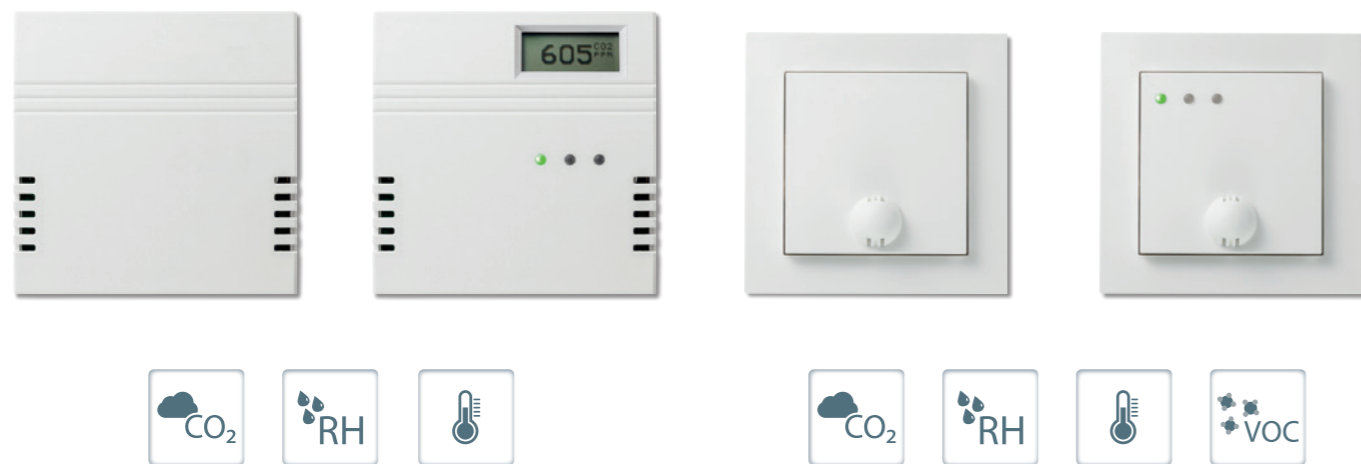

thermokon®

HOME OF SENSOR TECHNOLOGY

RAUMKLIMA

DER NÄCHSTEN GENERATION

GUTES RAUMKLIMA – DEN GANZEN TAG

In großen Räumen, in denen sich viele Menschen befinden (Klassenräume, Mensas etc.) ist die oft überdurchschnittliche schlechte Luft ein großes Problem. Folgen sind unter anderem Leistungsabsturz, Müdigkeit, Kopfschmerzen sowie Schleimhautreizungen und Atemwegsinfektionen.

Das umfangreiche Portfolio an CO₂-Kombifühlern von Thermokon hilft dabei, diese Probleme zu beseitigen und ein gutes und gesundes Raumklima zu schaffen.

RAUMFÜHLER – HIGHLIGHTS

- » Geräte zur Aufputz- oder Unterputzmontage
- » Wartungsfrei durch automatische CO₂-Selbstkalibrierung (DualChannel)
- » Optional mit LCD oder Ampelfunktion erhältlich
- » Mit verschiedenen Ausgängen verfügbar (0..10 V, Modbus, BACnet, LON)
- » Auch mit EnOcean-Funk-Technologie erhältlich (EasySens®) 

KANALFÜHLER – HIGHLIGHTS

- » Wartungsfrei durch automatische CO₂-Selbstkalibrierung (DualChannel)
- » Optional mit LCD oder Ampelfunktion erhältlich
- » Mit verschiedenen Ausgängen verfügbar (0..10 V, Modbus, BACnet, LON)
- » Verschiedene Einbaulängen
- » „USE“-Gehäuse zur unkomplizierten Montage
- » „USEapp“ zur einfachen, schnellen Gerätekonfiguration per Smartphone-App